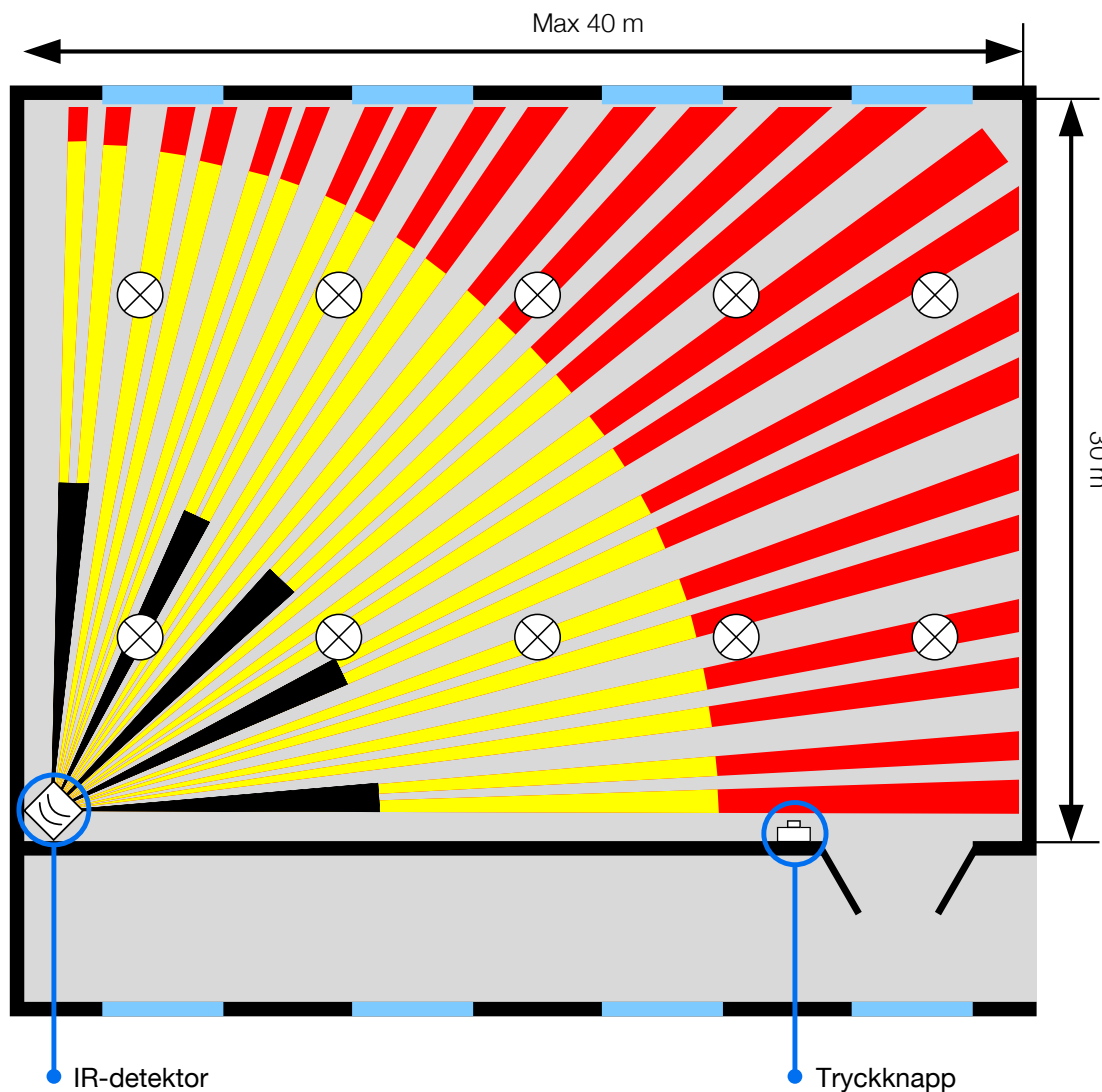

Förutsättningar / Lösning

Idrottshall där närvaron detekteras av en IR-detektor som styr belysningen.

IR-detektorn **PD-231** med standardlins 15 detekterar närvaro i hallen och släcker belysningen när närvaro uteblir. För optimal detektering och komfort ska detektorn monteras på rätt plats så att den inte skyms av dörrarna eller utrustning i hallen.

Kopplingsexempel

Inställning i PS-230:
Kontaktorbygel: Direct

Inställning i PD-231:
Mode bygel: Man
Time: 5 min (ställbar 0-20 min)
Sens: Klockan 2
Light: Off

Produkt	Best. nr	E-nr
Närvaropaket PD-230	18500	13 060 73