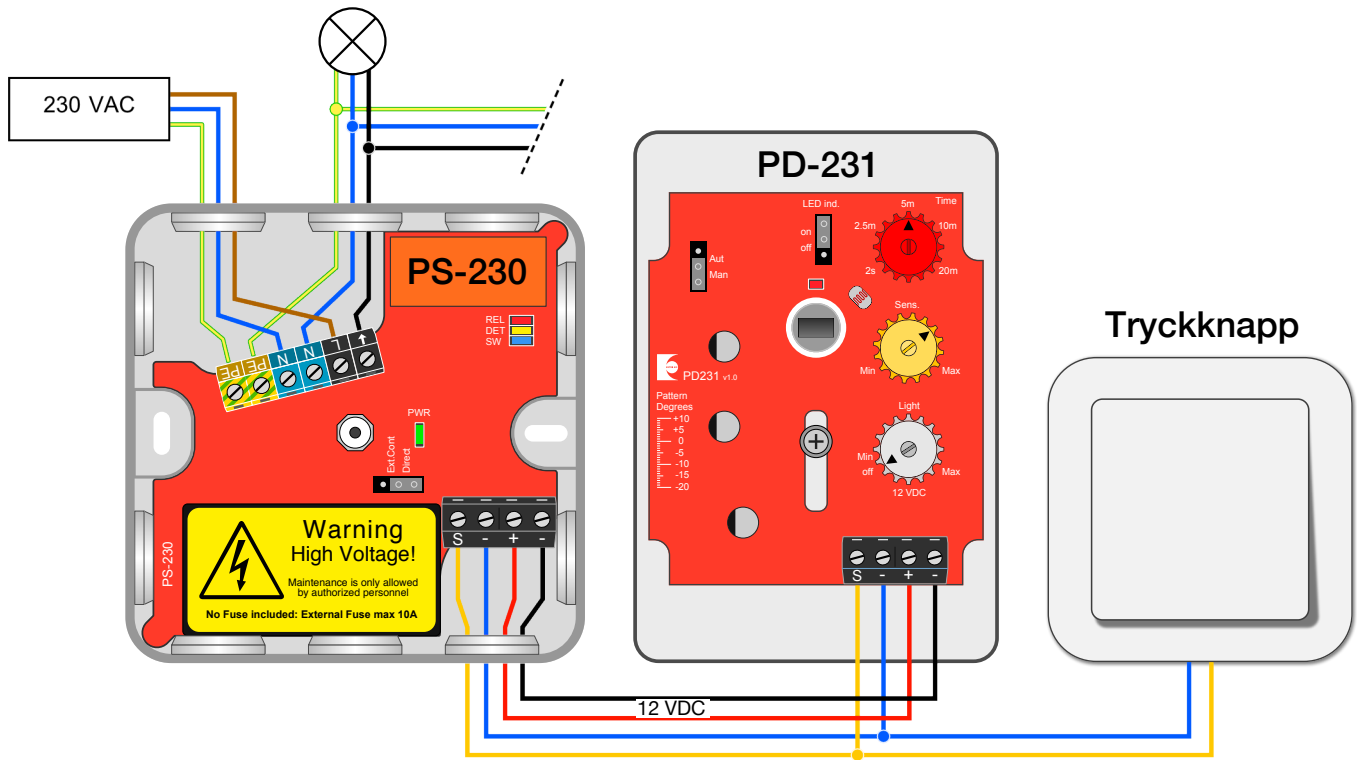

Förutsättningar / Lösning

Idrottshall där närvaron detekteras av en IR-detektor som styr belysningen.

IR-detektorn **PD-231** med standardlins 15 detekterar närvaro i hallen och släcker belysningen när närvaro uteblir. För optimal detektering och komfort ska detektorn monteras på rätt plats så att den inte skyms av dörrarna eller utrustning i hallen.

Manuell tändning/släckning via tryckknapp och automatisk släckning när närvaro upphör. Kontrollera i manualen så att inte maxeffekten för PS-230 överskrids! Om maxeffekten överskrids ska kontaktor användas. Se applikation "Större idrottshall B".

Kopplingsexempel

Inställning i PS-230:
Kontaktorbygel: Direct

Inställning i PD-231:
Mode bygel: Man
Time: 5 min (ställbar 0-20 min)
Sens: Klockan 2
Light: Off

Produkt	Best. nr	E-nr
Närvaropaket PD-230	18500	13 060 73