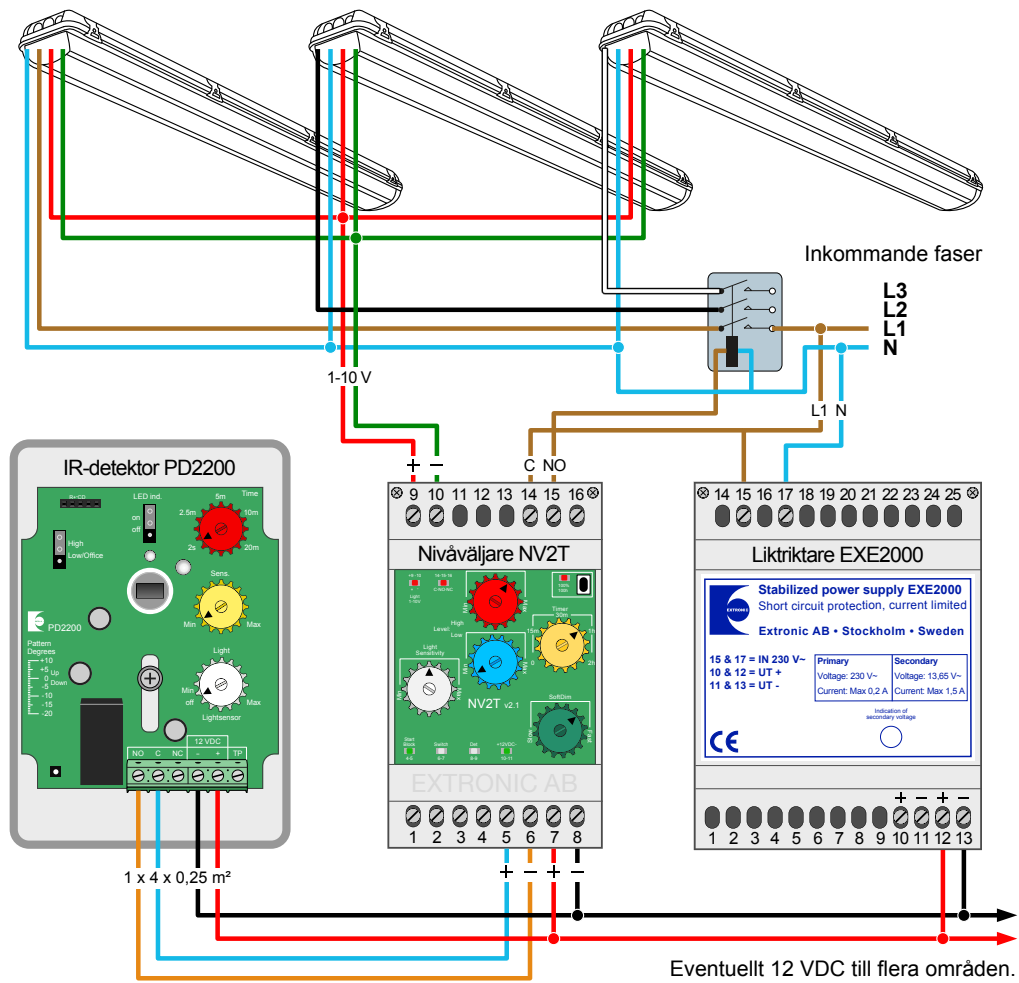

Äldre anläggning med NV2T (1-10V)

Uppdaterad anläggning med DALI armaturer och NP2T DL

Extronic

extronic.se