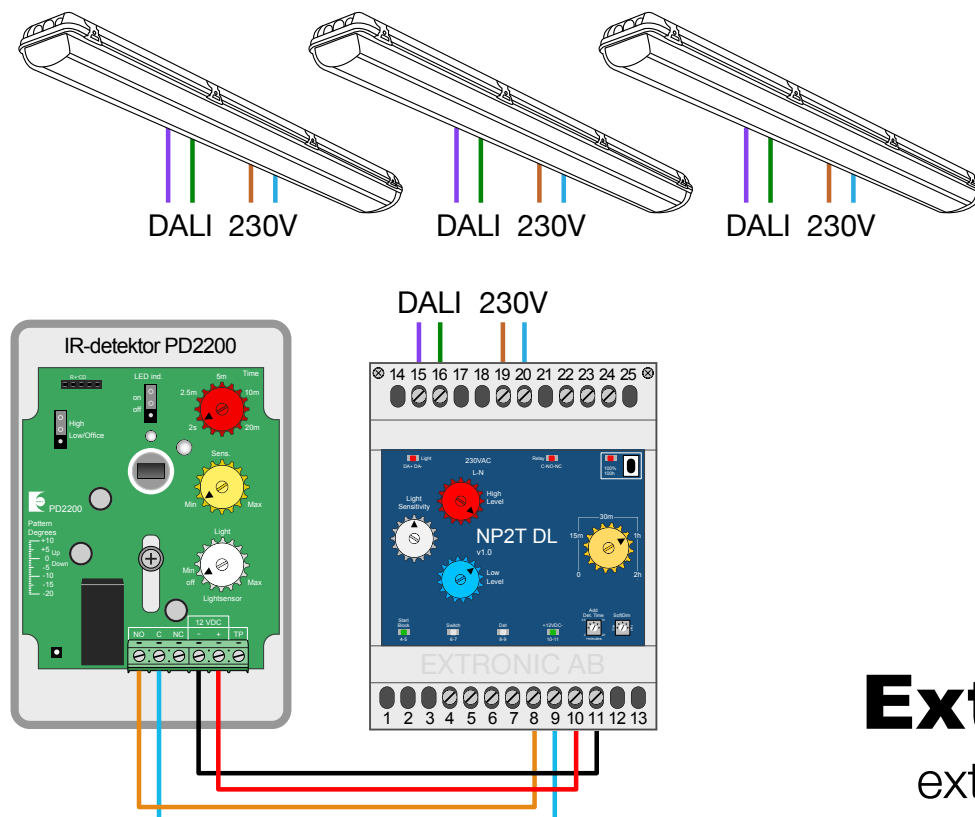

Äldre anläggning med NV2T (1-10V)

Uppdaterad anläggning med DALI armaturer och NP2T DL

Extronic

extronic.se