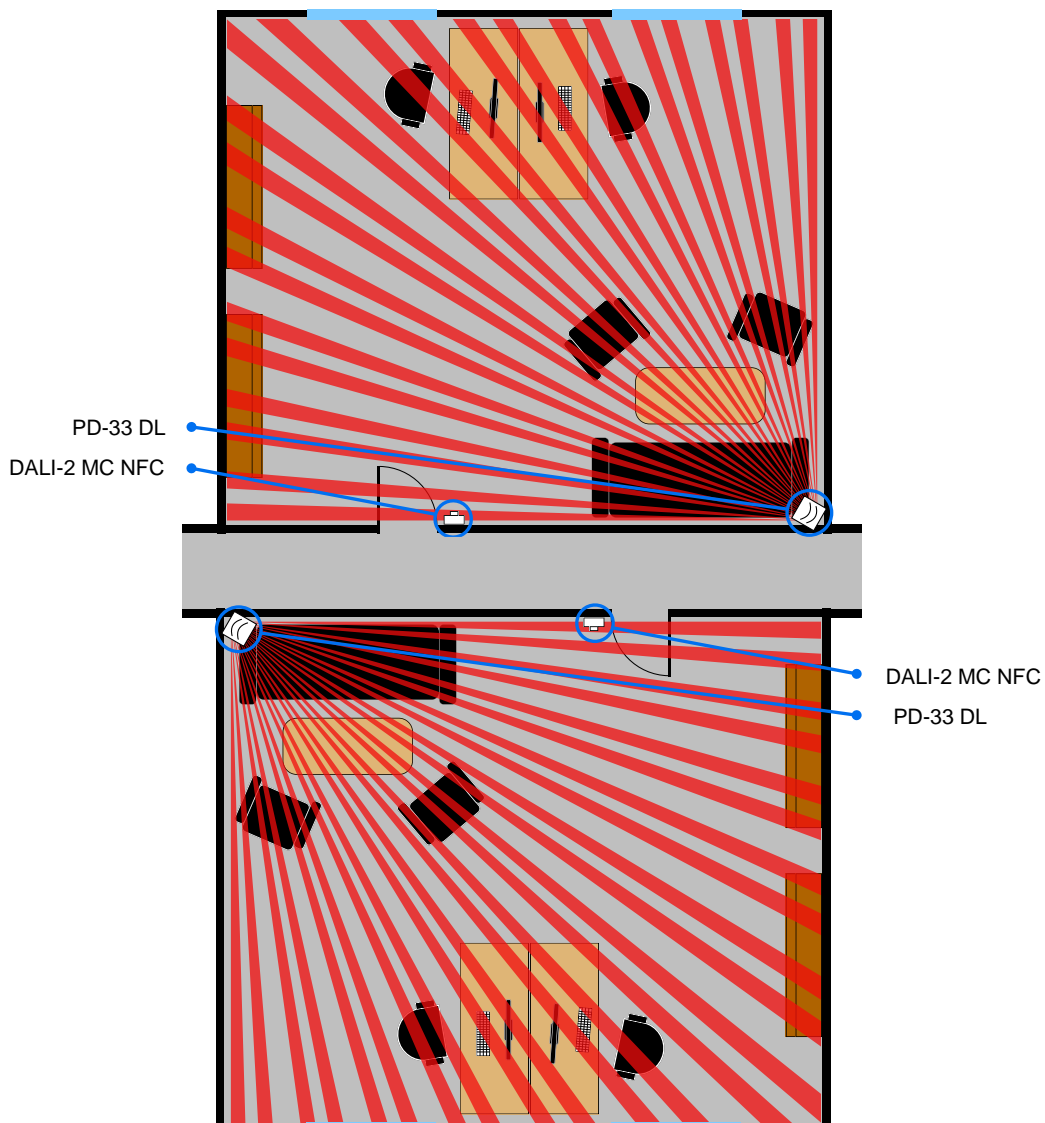

Kopplingsexempel kontor med DALI tryckknapp

I detta exempel strömförsörjer PS-1250 DALI-bussen och PD-33 DL samt Lunatone DALI-2 MC NFC styr belysningen. Om man vill använda manuell tändning via tryckknapp tar man bort LED-bygeln i PD-33 DL. Då kommer detektorn endast att släcka belysningen vid frånvaro. Samt hålla belysningen tänd när man tänt via tryckknapp (vid närvaro).

Grundfunktion

- Vid inträde i lokalen tänds belysningen till normalljusnivån, 100% vid inställning direct level då detektorn detekterar närvaro.
  Vid närvaro börjar timern sin nedräkning mot grundljusnivå. Röd ratt 2sek -20 min
- Då närvaron upphör dimras belysningen ner till grundljusnivån, 10% vid inställning direct level och samtidigt startar timern nedräkningen av den inställda tid. Tid: 5 min eller 30 min beroende på occupancy activity bygeln position
- När timern räknat klart släcks belysningen helt

Vid inträde i lokalen under timerns nedräkning dimras belysningen från grundljusnivå till normalljusnivå och timern startar om när närvaron upphör. Vid inträde i lokalen när belysningen är helt släckt tänds den direkt till normalljusnivån

Inställning av Lunatone DALI-2 MC NFC sker via app som heter DALI NFC

Tryckknappen kan tända, släcka och dimra belysningen i detta exempel