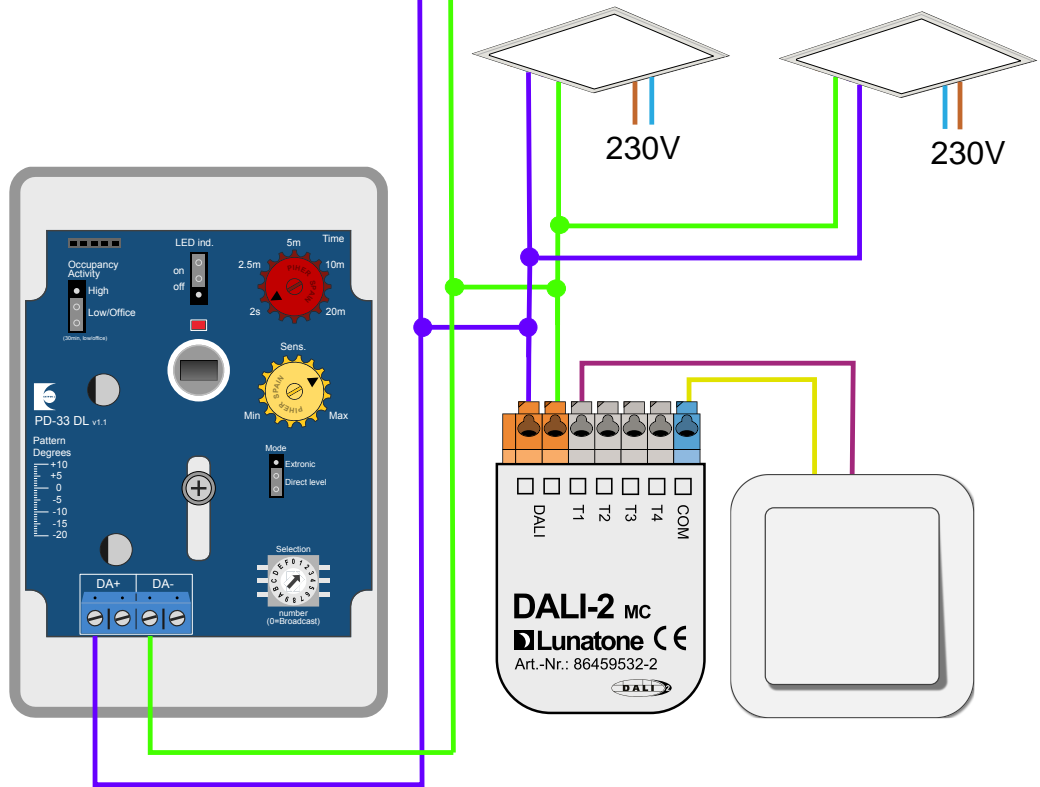

Inställning av Lunatone DALI-2 MC NFC sker via app som heter DALI NFC

Tryckknappen kan tända, släcka och dimra belysningen i detta exempel

Rum 1
DALI-grupp 1

Rum 2
DALI-grupp 2

Inställning i appen: DALI-2 MC NFC DALI Rum 1

Input 1	2	3	4
Destination Address			
1: group	▼		1
2: none	▼		
3: none	▼		
4: none	▼		
Function			
BF6: DIM BUTTON - CmdX/CmdY/UP/DOWN depending on light level ▼			
<input type="checkbox"/> send ON AND STEP UP as start command			
<input checked="" type="checkbox"/> dim up			
<input checked="" type="checkbox"/> dim down			
CmdX (On Command)			
ON AND STEP UP ▼			
CmdY (Off Command)			
OFF ▼			

SAVE TO DEVICE

Inställning i appen: DALI-2 MC NFC DALI Rum 2

Input 1	2	3	4
Destination Address			
1: group	▼		2
2: none	▼		
3: none	▼		
4: none	▼		
Function			
BF6: DIM BUTTON - CmdX/CmdY/UP/DOWN depending on light level ▼			
<input type="checkbox"/> send ON AND STEP UP as start command			
<input checked="" type="checkbox"/> dim up			
<input checked="" type="checkbox"/> dim down			
CmdX (On Command)			
ON AND STEP UP ▼			
CmdY (Off Command)			
OFF ▼			