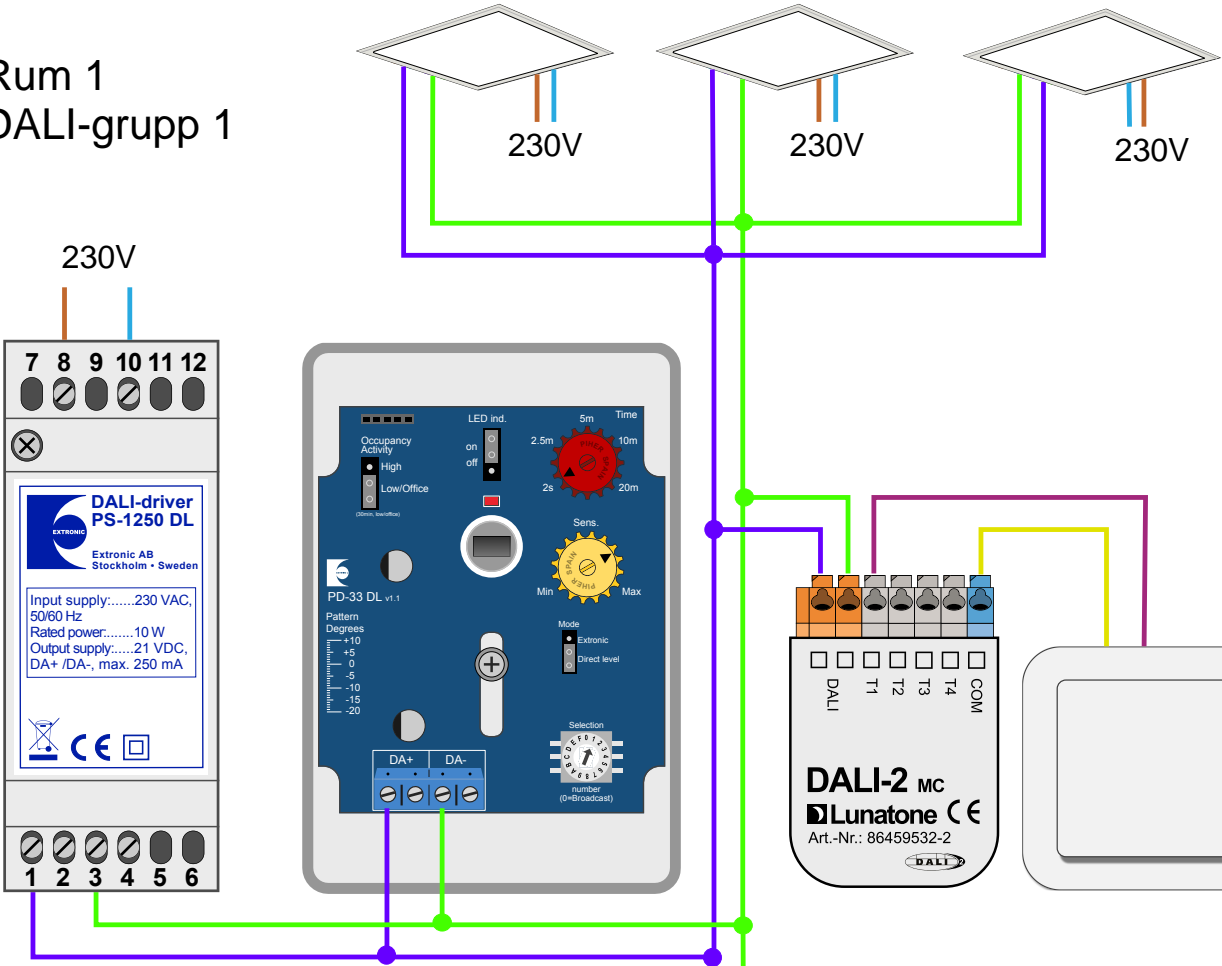

Rum 1
DALI-grupp 1