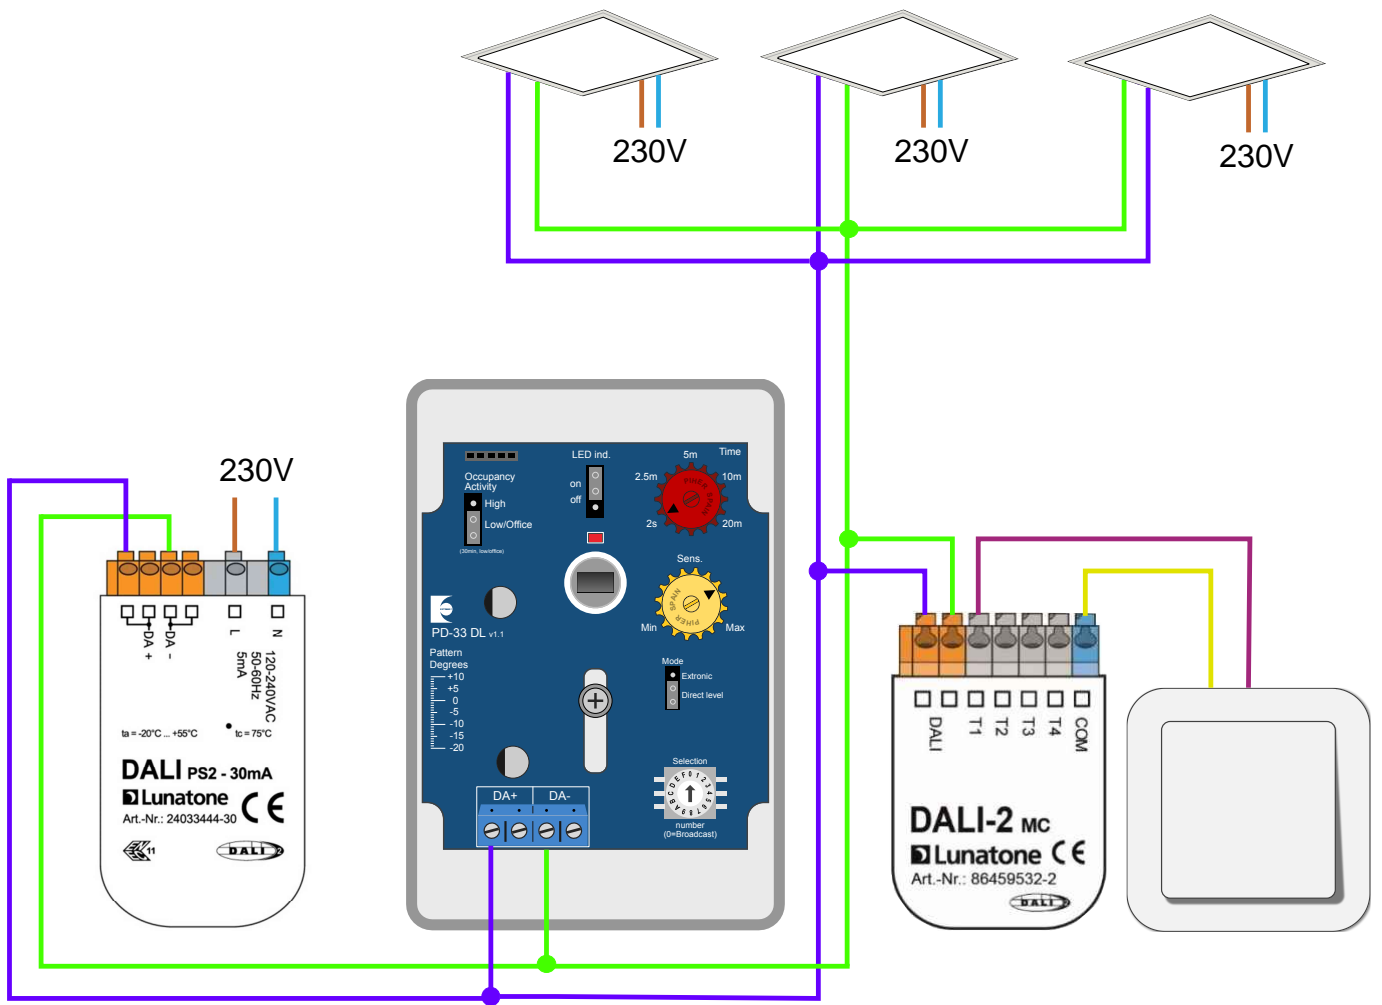

Inställning i appen: DALI-2 MC NFC

Addressing

Address none
Control Device Groups none

Device Settings

Input 1	2	3	4
Destination Address			
1: all (DALI Broadcast)			
2: none			
3: none			
4: none			
Function			
BF6: DIM BUTTON - CmdX/CmdY/UP/DOWN depending on light level			
☐ send ON AND STEP UP as start command			
☒ dim up			
☒ dim down			

SAVE TO DEVICE

Inställning i PD-33 DL:

Mode bygel: Direct

Time:

Röd ratt: 2s - 20 min högnivå 100%
Low/office: 5 min grundljus 10%
Utan occupancy bygel: 30 min grundljus 10%

LED ind:

Med bygel: Automatisk tändning via detektor
Utan bygel: Manuell tändning via tryckknapp

Sens: Klockan 14

Selection: 0 (broadcast)

Produkt	Best.nr	E-nr
Lunatone PS - 30mA		
PD-33 DL	13150	13 060 85
Lunatone DALI-2 MC NFC	20497