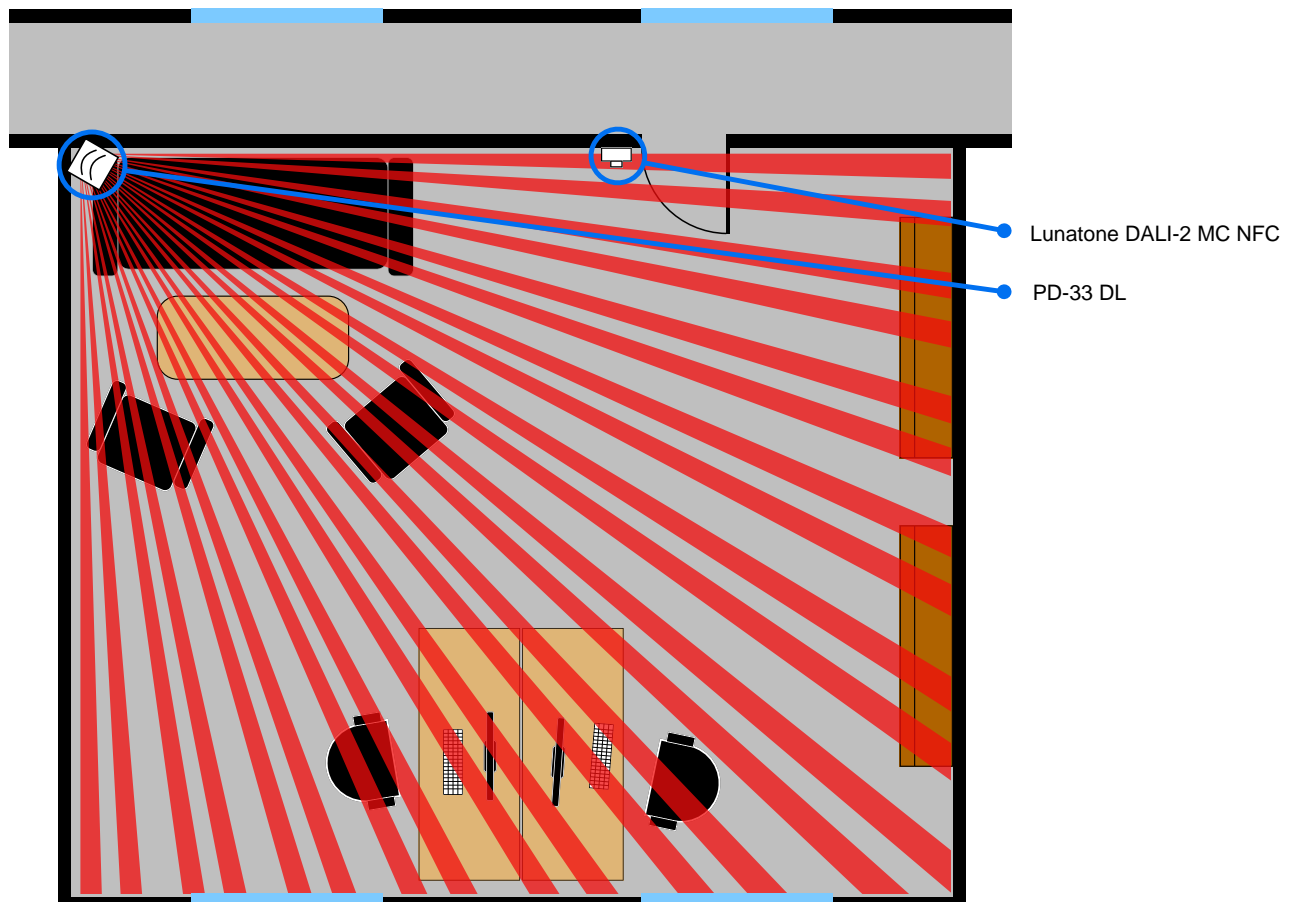

Rumslösning kontor med DALI tryckknapp

I detta exempel strömförsörjer Lunatone PS - 30mA DALI-bussen och PD-33 DL samt Lunatone DALI-2 MC NFC styr belysningen.

Om man vill använda manuell tändning via tryckknapp tar man bort LED-bygeln i PD-33 DL. Då kommer detektorn endast att släcka belysningen vid frånvaro. Samt hålla belysningen tänd när man tänt via tryckknapp (vid närvaro).

Grundfunktion

- Vid inträde i lokalen tänds belysningen till normalljusnivån, 100% vid inställning direct level då detektorn detekterar närvaro.
  Vid närvaro börjar timern sin nedräkning mot grundljusnivå. Röd ratt 2sek -20 min
- Då närvaron upphör dimras belysningen ner till grundljusnivån, 10% vid inställning direct level och samtidigt startar timern nedräkningen av den inställda tid. Tid: 5 min eller 30 min beroende på occupancy activity bygeln position
- När timern räknat klart släcks belysningen helt

Vid inträde i lokalen under timerns nedräkning dimras belysningen från grundljusnivå till normalljusnivå och timern startar om när närvaron upphör. Vid inträde i lokalen när belysningen är helt släckt tänds den direkt till normalljusnivån

Inställning av Lunatone DALI-2 MC NFC sker via app som heter DALI NFC

Tryckknappen kan tända, släcka och dimra belysningen i detta exempel