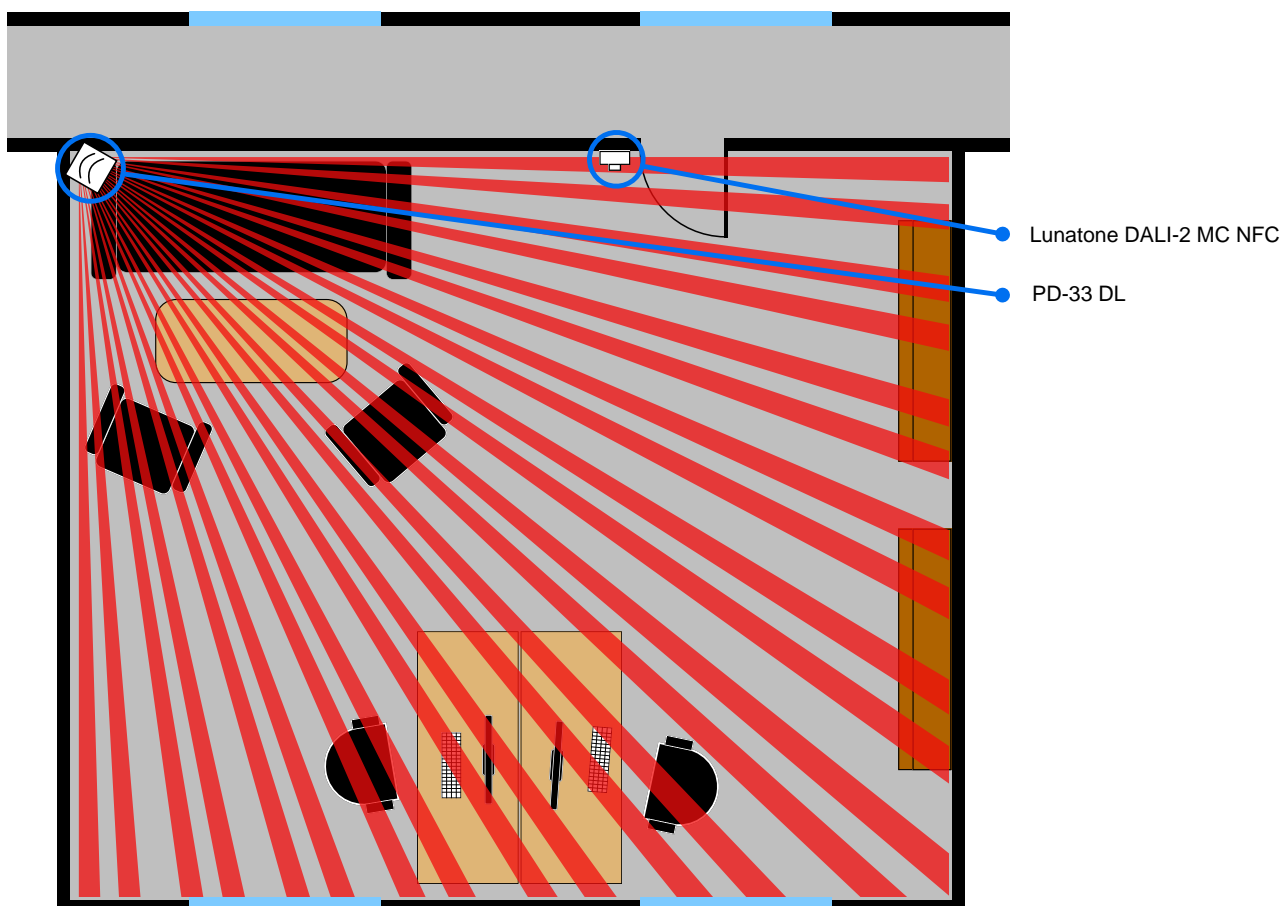

Kopplingsexempel kontor med DALI tryckknapp

I detta exempel strömförsöjer PS-1250 DALI-bussen och PD-33 DL samt Lunatone DALI-2 MC NFC styr belysningen. Om man vill använda manuell tändning via tryckknapp tar man bort LED-bygeln i PD-33 DL. Då kommer detektorn endast att släcka belysningen vid frånvaro. Samt hålla belysningen tänd när man tänt via tryckknapp (vid närvaro).

Grundfunktion

- Vid inträde i lokalen tänds belysningen till normalljusnivån, 100% vid inställning direct level då detektorn detekterar närvaro.
  Vid närvaro börjar timern sin nedräkning mot grundljusnivå. Röd ratt 2sek -20 min
- Då närvaron upphör dimras belysningen ner till grundljusnivån, 10% vid inställning direct level och samtidigt startar timern nedräkningen av den inställda tid. Tid: 5 min eller 30 min beroende på occupancy activity bygeln position
- När timern räknat klart släcks belysningen helt

Vid inträde i lokalen under timerns nedräkning dimras belysningen från grundljusnivå till normalljusnivå och timern startar om när närvaron upphör. Vid inträde i lokalen när belysningen är helt släckt tänds den direkt till normalljusnivån

Inställning av Lunatone DALI-2 MC NFC sker via app som heter DALI NFC

Tryckknappen kan tända, släcka och dimra belysningen i detta exempel