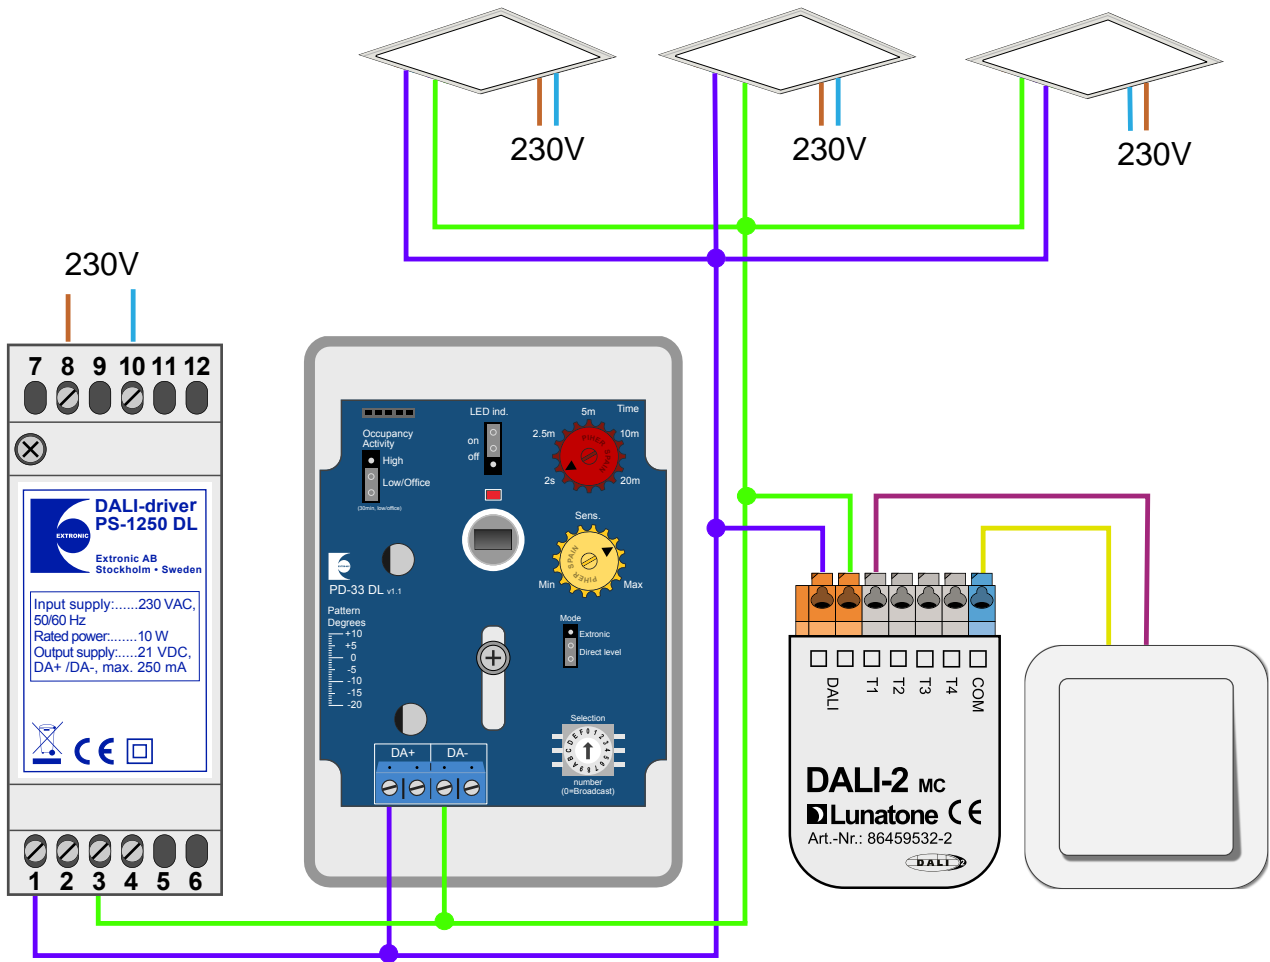

Inställning i appen: DALI-2 MC NFC

Addressing

Address none
Control Device Groups none

Device Settings

Input 1	2	3	4
Destination Address			
1: all (DALI Broadcast)			
2: none			
3: none			
4: none			
Function			
BF6: DIM BUTTON - CmdX/CmdY/UP/DOWN depending on light level			
☐ send ON AND STEP UP as start command			
☒ dim up			
☒ dim down			

SAVE TO DEVICE

Inställning i PD-33 DL:

Mode bygel: Direct

Time:

Röd ratt: 2s - 20 min högnivå 100%

Low/office: 5 min grundljus 10%

Utan occupancy bygel: 30 min grundljus 10%

LED ind:

Med bygel: Automatisk tändning via detektor

Utan bygel: Manuell tändning via tryckknapp

Sens: Klockan 14

Selection: 0 (broadcast)

Produkt	Best.nr	E-nr
DALI-driver PS-1250 DL	18510	17 850 00
IR-detektor PD-33 DL	13150	13 060 85
Lunatone DALI-2 MC NFC	20497