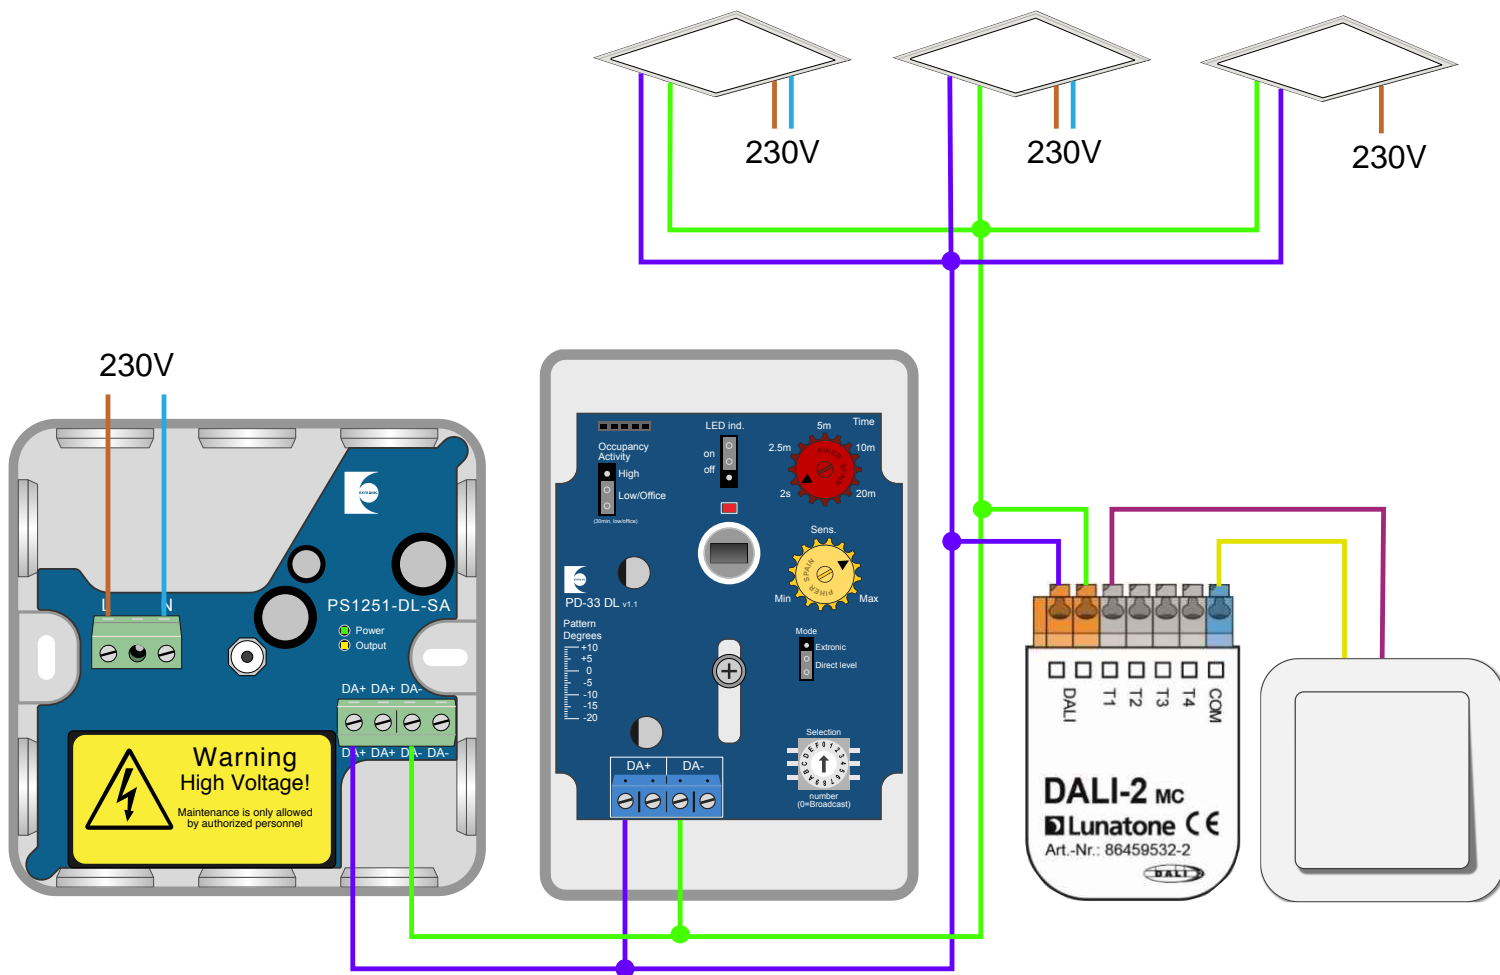

Inställning i appen: DALI-2 MC NFC

Addressing

Address none

Control Device Groups none

Device Settings

Input 1 2 3 4

Destination Address

1: all (DALI Broadcast) ▼

2: none ▼

3: none ▼

4: none ▼

Function

BF6: DIM BUTTON
- CmdX/CmdY/UP/DOWN
depending on light level ▼

☐ send ON AND STEP UP as start command

☒ dim up

☒ dim down

SAVE TO DEVICE

Inställning i PD-33 DL:

Mode bygel: Direct

Time:

Röd ratt: 2s - 20 min högnivå 100%

Low/office: 5 min grundljus 10%

Utan occupancy bygel: 30 min grundljus 10%

LED ind:

Med bygel: Automatisk tändning via detektor

Utan bygel: Manuell tändning via tryckknapp

Sens: Klockan 14

Selection: 0 (broadcast)

Produkt	Best.nr	E-nr
PS-1250 DL	18510	17 850 00
PD-33 DL	13150	13 060 85
Lunatone DALI-2 MC NFC	20497