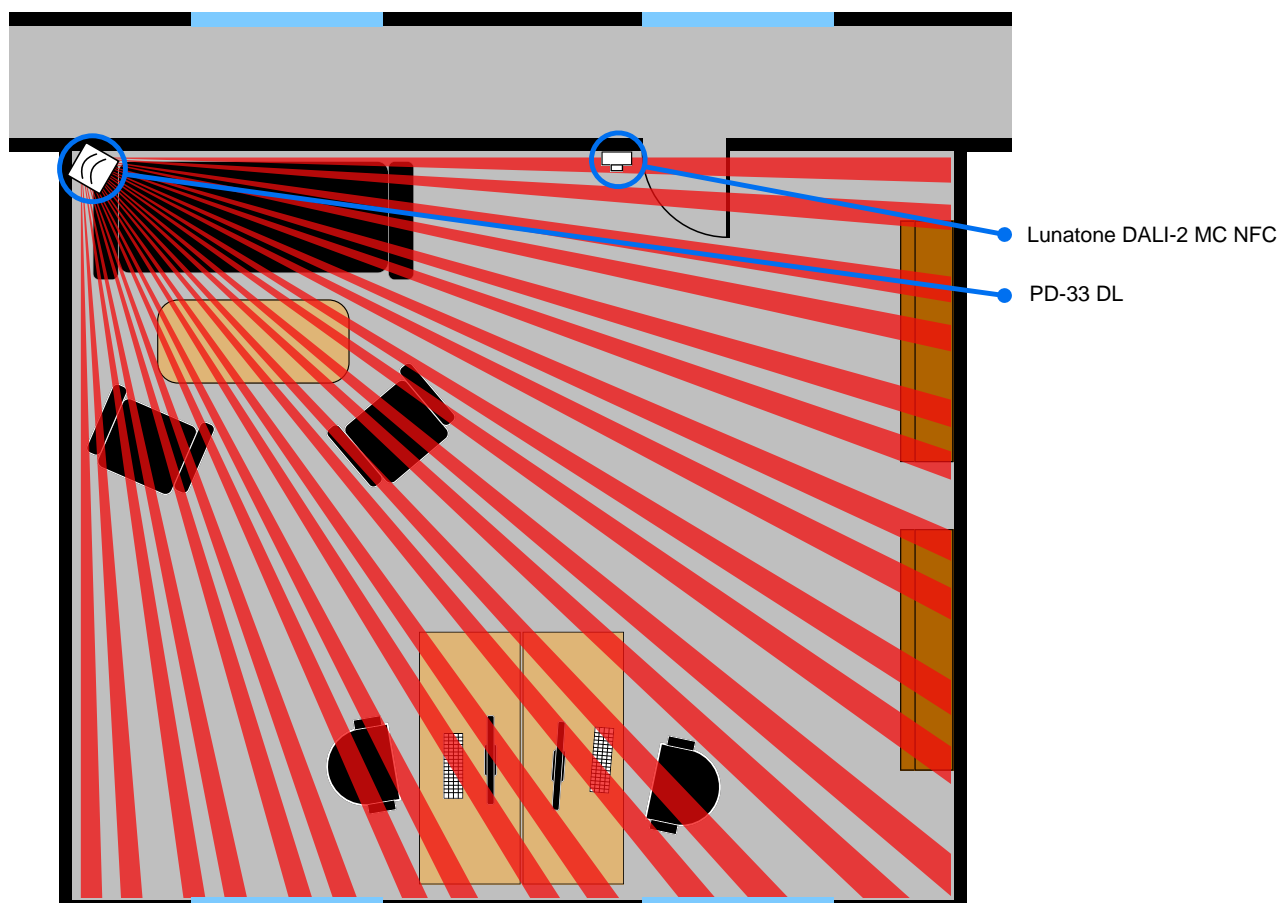

Kopplingsexempel kontor med DALI tryckknapp

I detta exempel strömförsöjer PS-1251 DALI-bussen och PD-33 DL samt Lunatone DALI-2 MC NFC styr belysningen. Om man vill använda manuell tändning via tryckknapp tar man bort LED-bygeln i PD-33 DL. Då kommer detektorn endast att släcka belysningen vid frånvaro. Samt hålla belysningen tänd när man tändt via tryckknapp (vid närvaro).

Grundfunktion

- Vid inträde i lokalen tänds belysningen till normalljusnivån, 100% vid inställning direct level då detektorn detekterar närvaro.
  Vid närvaro börjar timern sin nedräkning mot grundljusnivå. Röd ratt 2sek -20 min
- Då närvaron upphör dimras belysningen ner till grundljusnivån, 10% vid inställning direct level och samtidigt startar timern nedräkningen av den inställda tid. Tid: 5 min eller 30 min beroende på occupancy activity bygels position
- När timern räknat klart släcks belysningen helt

Vid inträde i lokalen under timerns nedräkning dimras belysningen från grundljusnivå till normalljusnivå och timern startar om när närvaron upphör. Vid inträde i lokalen när belysningen är helt släckt tänds den direkt till normalljusnivån

Inställning av Lunatone DALI-2 MC NFC sker via app som heter DALI NFC

Tryckknappen kan tända, släcka och dimra belysningen i detta exempel