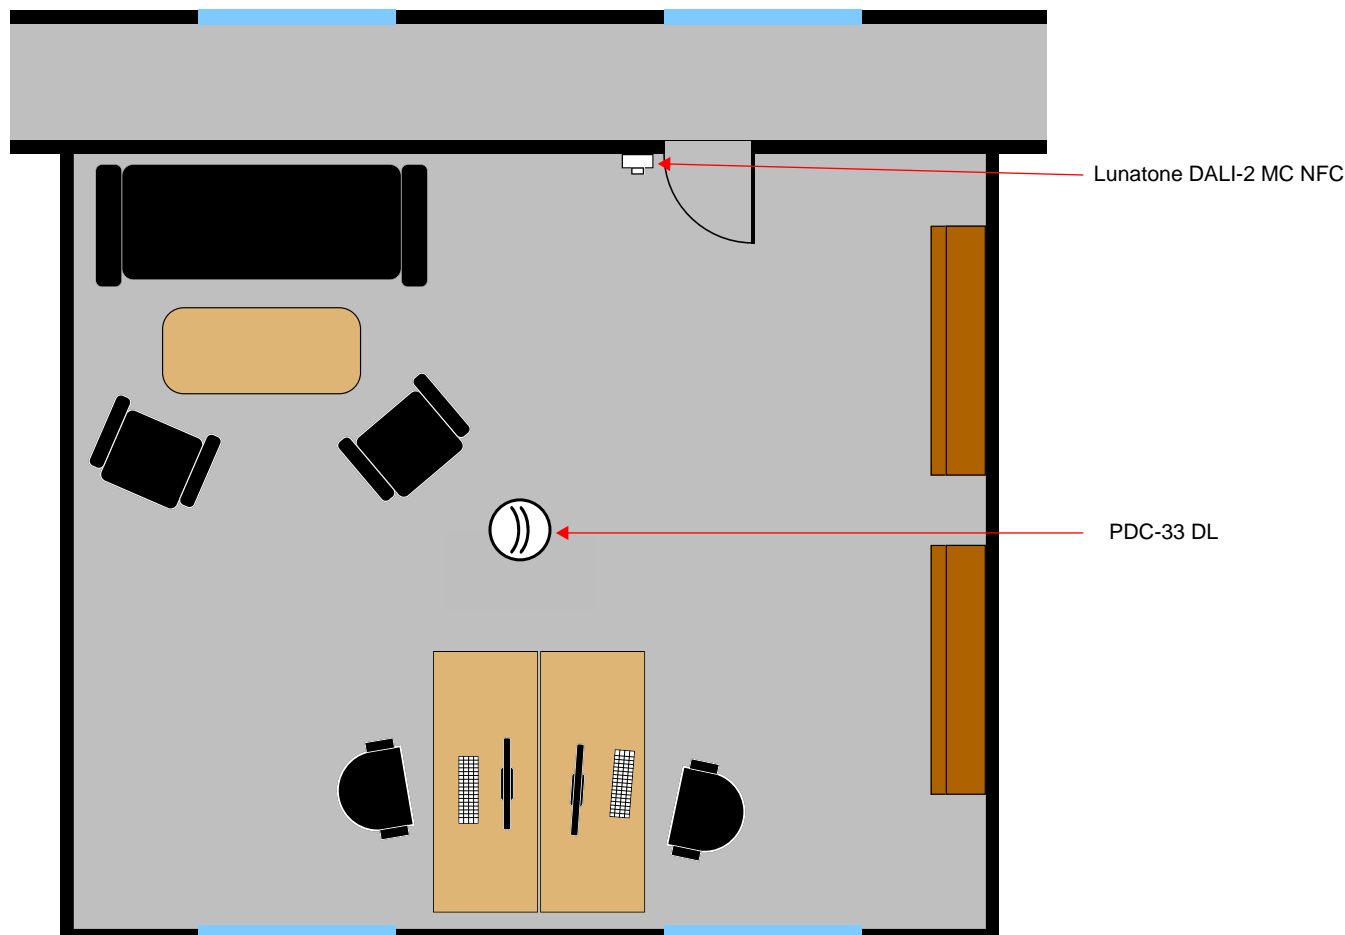

Kopplingsexempel kontor med DALI tryckknapp

I detta exempel strömförsöjer PS-1250 DALI-bussen och PDC-33 DL samt Lunatone DALI-2 MC NFC styr belysningen.

Om man vill använda manuell tändning via tryckknapp tar man bort LED-bygeln i PDC-33 DL. Då kommer detektorn endast att släcka belysningen vid frånvaro. Samt hålla belysningen tänd när man tänt via tryckknapp (vid närvaro).

Grundfunktion

- Vid inträde i lokalen tänds belysningen till normalljusnivån, 100% vid inställning direct level då detektorn detekterar närvaro.
  Vid närvaro börjar timern sin nedräkning mot grundljusnivå. Röd ratt 2sek -20 min
- Då närvaron upphör dimras belysningen ner till grundljusnivån, 10% vid inställning direct level och samtidigt startar timern nedräkningen av den inställda tid. Tid: 5 min eller 30 min beroende på occupancy activity bygeln position
- När timern räknat klart släcks belysningen helt

Vid inträde i lokalen under timerns nedräkning dimras belysningen från grundljusnivå till normalljusnivå och timern startar om när närvaron upphör. Vid inträde i lokalen när belysningen är helt släckt tänds den direkt till normalljusnivån

Inställning av Lunatone DALI-2 MC NFC sker via app som heter DALI NFC

Tryckknappen kan tända, släcka och dimra belysningen i detta exempel