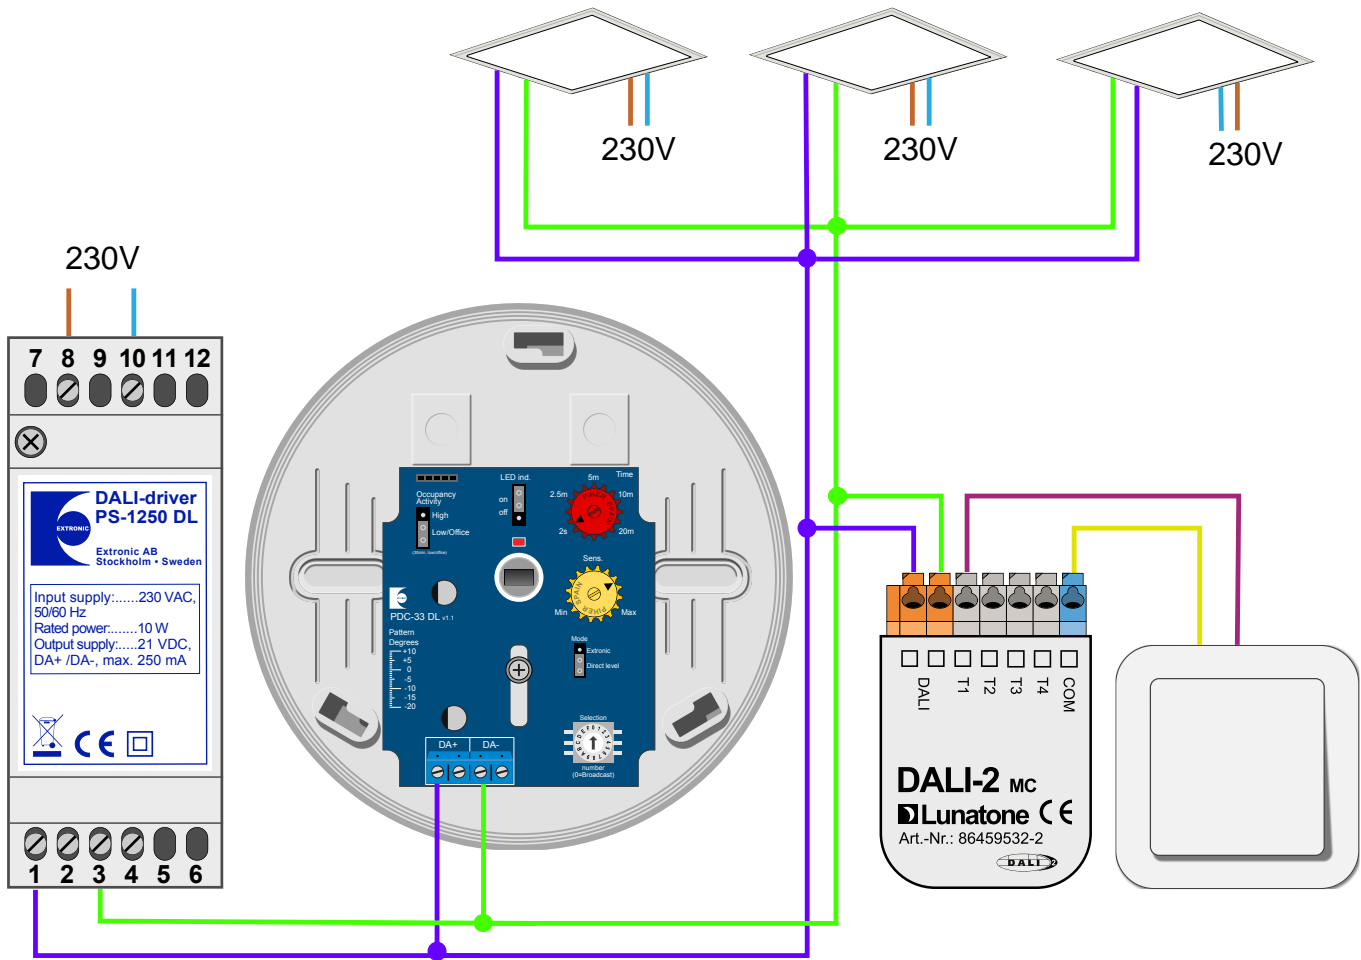

Inställning i appen: DALI-2 MC NFC

Addressing

Address none
Control Device Groups none

Device Settings

Input 1	2	3	4
Destination Address			
1: all (DALI Broadcast)	▼		
2: none	▼		
3: none	▼		
4: none	▼		
Function			
BF6: DIM BUTTON - CmdX/CmdY/UP/DOWN depending on light level	▼		
☐ send ON AND STEP UP as start command			
☒ dim up			
☒ dim down			

SAVE TO DEVICE

Inställning i PD-33 DL:

Mode bygel: Direct

Time:

Röd ratt: 2s - 20 min högnivå 100%
Low/office: 5 min grundljus 10%
Utan occupancy bygel: 30 min grundljus 10%

LED ind:

Med bygel: Automatisk tändning via detektor
Utan bygel: Manuell tändning via tryckknapp

Sens: Klockan 14

Selection: DALI grupp

Produkt	Best.nr	E-nr
DALI-driver PS-1250 DL	18510	17 850 00
IR-detektor PDC-33 DL	13149	13 012 29
Lunatone DALI-2 MC NFC	20497