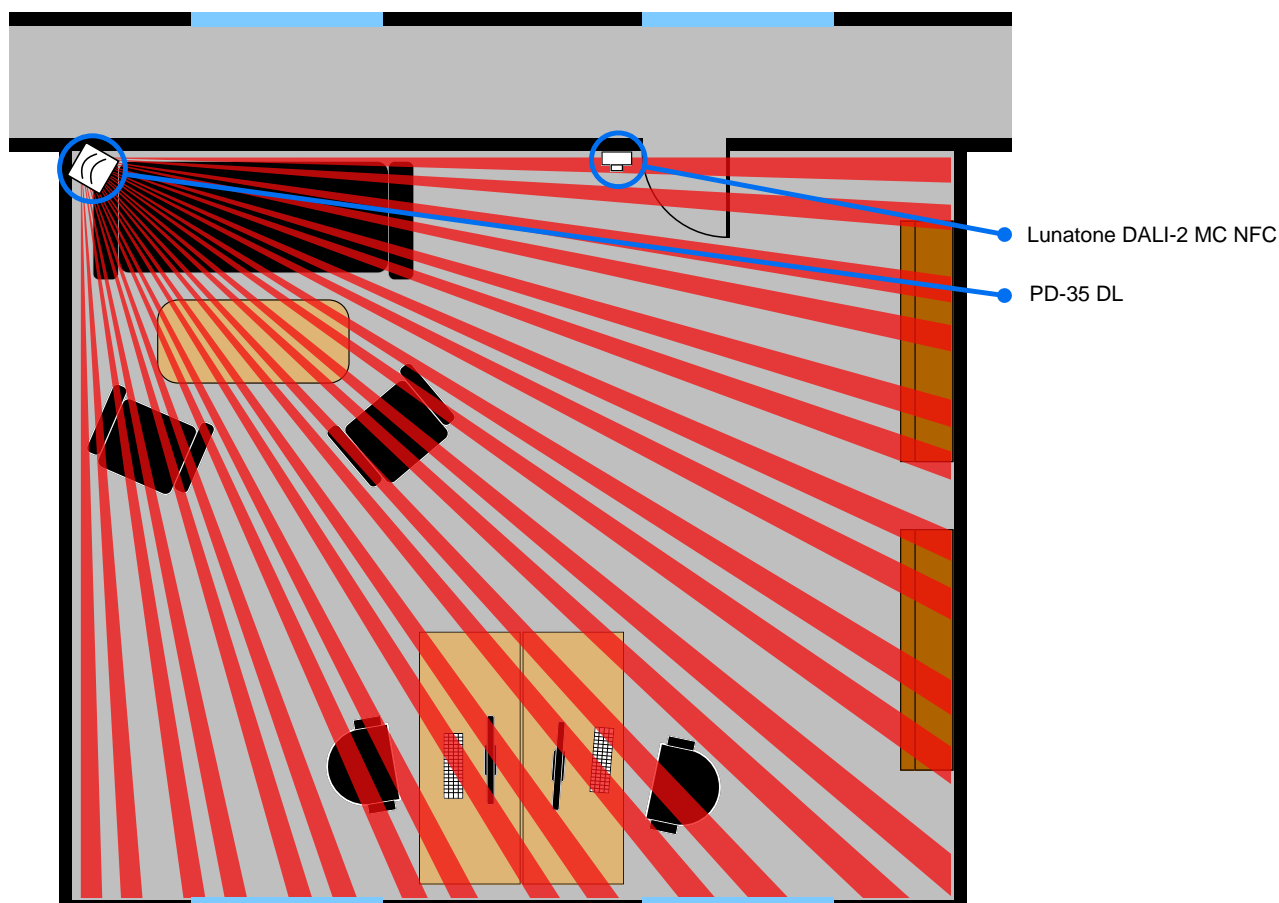

Kopplingsexempel kontor med DALI tryckknapp

I detta exempel strömförsöjer PS-1251 DALI-bussen och PD-35 DL samt Lunatone DALI-2 MC NFC styr belysningen. Om man vill använda manuell tändning via tryckknapp tar man bort LED-bygeln i PD-35 DL. Då kommer detektorn endast att släcka belysningen vid frånvaro. Samt hålla belysningen tänd när man tänt via tryckknapp (vid närvaro).

Grundfunktion

- Vid inträde i lokalen tänds belysningen till normalljusnivån, 100% vid inställning direct level då detektorn detekterar närvaro.
  Vid närvaro börjar timern sin nedräkning mot grundljusnivå. Röd ratt 2sek -20 min
- Då närvaron upphör dimras belysningen ner till grundljusnivån, 10% vid inställning direct level och samtidigt startar timern nedräkningen av den inställda tid. Tid: 5 min eller 30 min beroende på occupancy activity bygelnns position
- När timern räknat klart släcks belysningen helt

Vid inträde i lokalen under timerns nedräkning dimras belysningen från grundljusnivå till normalljusnivå och timern startar om när närvaron upphör. Vid inträde i lokalen när belysningen är helt släckt tänds den direkt till normalljusnivån

Inställning av Lunatone DALI-2 MC NFC sker via app som heter DALI NFC

Tryckknappen kan tända, släcka och dimra belysningen i detta exempel