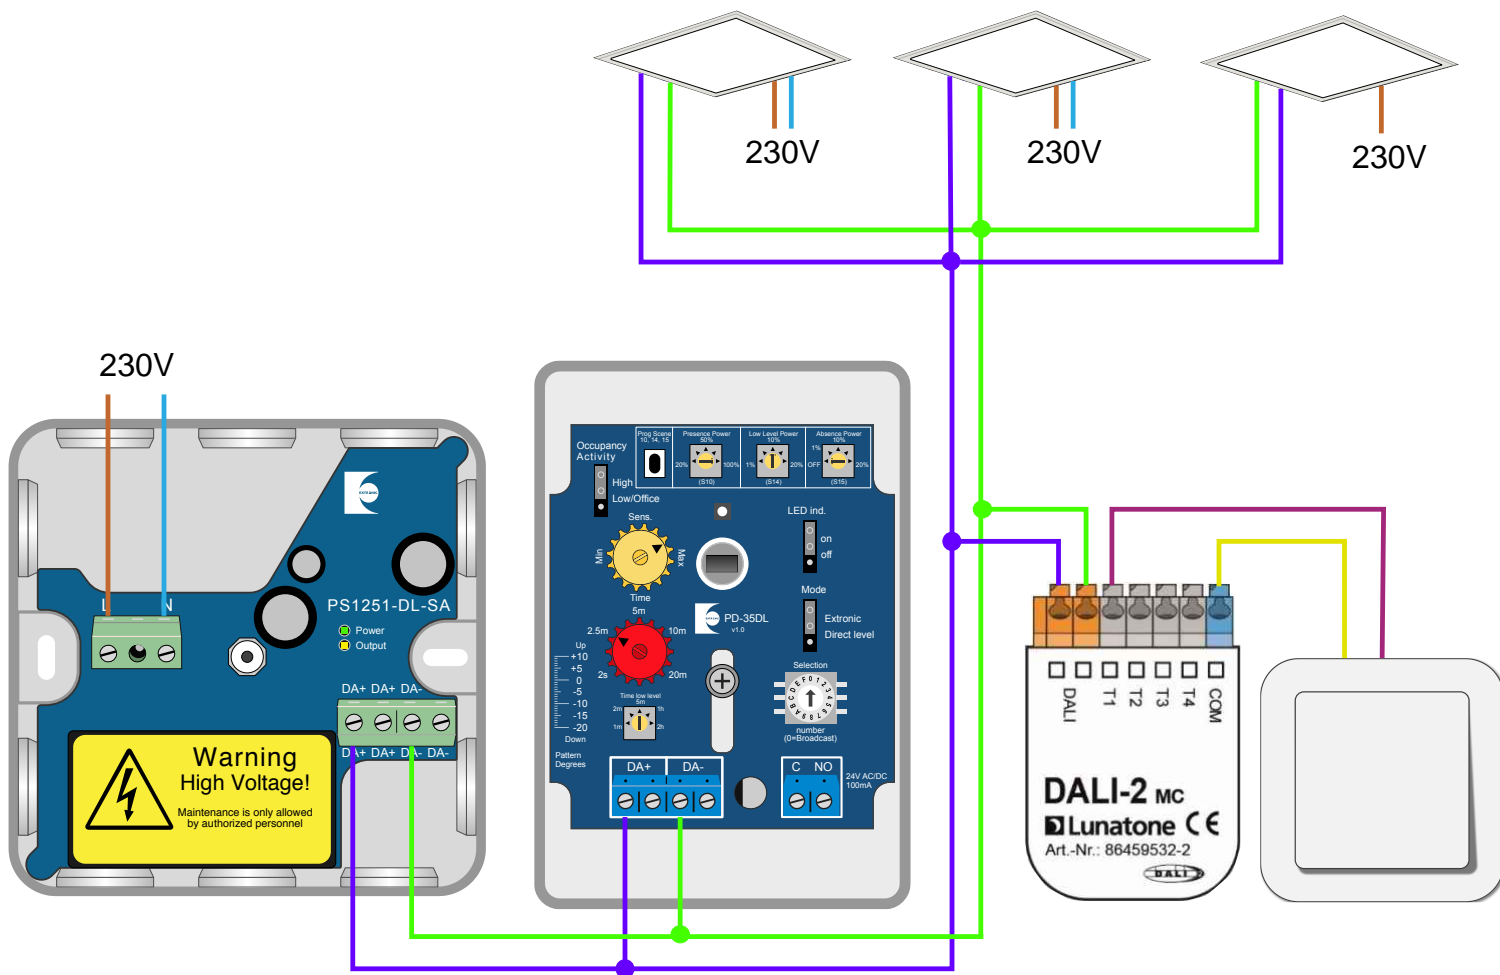

Inställning i appen: DALI-2 MC NFC

Addressing

Address none
Control Device Groups none

Device Settings

Input 1	2	3	4
Destination Address			
1: all (DALI Broadcast)			
2: none			
3: none			
4: none			
Function			
BF6: DIM BUTTON - CmdX/CmdY/UP/DOWN depending on light level			
☐ send ON AND STEP UP as start command			
☒ dim up			
☒ dim down			

SAVE TO DEVICE

Inställning i PD-35 DL/PDC-35 DL:

Mode bygel: Direct

Time:

Röd ratt: 2s - 20 min högnivå 100%
Low low level: 1 min - 2 h lågnivå

Lightlevel

Presence power (högnivå): 0-100%
Low level power (lågnivå): 1-20%
Absence power: OFF-20%

LED ind:

Med bygel: Automatisk tändning via detektor
Utan bygel: Manuell tändning via tryckknapp

Sens: Klockan 14

Selection: 0 Broadcast

Produkt	Best.nr	E-nr
PS-1251 DL	18514	17 850 02
PD-33 DL	13150	13 060 85
Lunatone DALI-2 MC NFC	20497